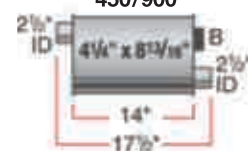

**Caprice/Impala SS RH**  
17258

**Caprice/Impala SS LH**  
17259

**Mustang LH**  
17261  
Sport - 1000  
450/900

**Mustang RH**  
17262  
Sport - 1000  
450/900

**Corvette LH & RH**  
17264

UNIVERSAL  
MUFFLERS