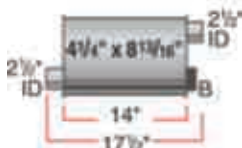

**Caprice/Impala SS RH**  
17258

**Caprice/Impala SS LH**  
17259

**Mustang LH**  
17261  
Sport - 1000  
450/900

**Mustang RH**  
17262  
Sport - 1000  
450/900

**Corvette LH & RH**  
17264

UNIVERSAL  
MUFFLERS