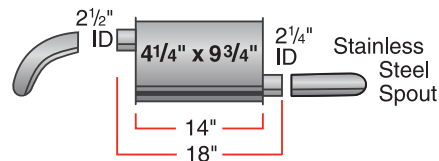

**Caprice/Impala SS RH**  
17258

**Caprice/Impala SS LH**  
17259

**Mustang LH**  
17261  
Sport - 1000  
450/900

**Mustang RH**  
17262  
Sport - 1000  
450/900

**Corvette LH & RH**  
17264

UNIVERSAL  
MUFFLERS