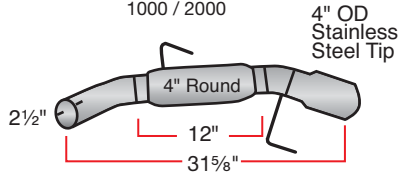

# Ultra Flo™ Welded Direct-Fit Mufflers

**Mustang GT - LH**  
**17562**

Race - 2200+  
1000 / 2000

**Mustang GT - RH**  
**17563**

Race - 2200+  
1000 / 2000

**Grand Cherokee**  
**17566**

Street - 750  
341 / 682

**Mustang - RH**  
**17567**

**Mustang - LH**  
**17568**

**Mustang - LH**  
**17571**

Sport - 1000  
455 / 910

**Mustang - RH**  
**17572**

Sport - 1000  
455 / 910

**Mustang - LH**  
**17573**

Sport - 1000  
455 / 910