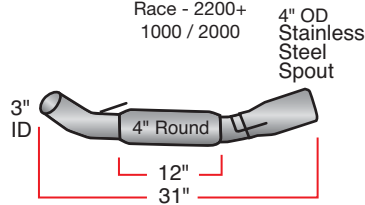

**Mustang - RH**  
**17574**

Sport - 1000  
455 / 910

**Mustang GT - LH**  
**17575**

Race - 2200+  
1000 / 2000

**Mustang GT - RH**  
**17576**

Race - 2200+  
1000 / 2000

**Taurus SHO - RH**  
**Lincoln MKS - RH**  
**53752**

Sport - 1000  
455 / 910

**Taurus SHO - LH**  
**Lincoln MKS - LH**  
**53753**

Sport - 1000  
455 / 910

**Mustang GT - RH**  
**53758**

Sport - 1000  
455 / 910

**Mustang GT - LH**  
**53759**

Sport - 1000  
455 / 910

**Mustang - RH**  
**53761**

Race - 2000+  
1000 / 2000

**Mustang - LH**  
**53762**

Race - 2200+  
1000 / 2000

**Mustang - RH**  
**53764**

Sport - 1000  
455 / 910

**Mustang - LH**  
**53765**

Sport - 1000  
455 / 910