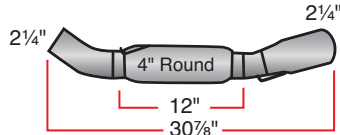

# Ultra Flo™ Welded Direct-Fit Mufflers

**Mustang GT - LH**  
**17562**

Race - 2200+  
1000 / 2000

**Mustang GT - RH**  
**17563**

Race - 2200+  
1000 / 2000

**Grand Cherokee**  
**17566**

Street - 750  
341 / 682

**Mustang - RH**  
**17567**

**Mustang - LH**  
**17568**

**Mustang - LH**  
**17571**

Sport - 1000  
455 / 910

**Mustang - RH**  
**17572**

Sport - 1000  
455 / 910

**Mustang - LH**  
**17573**

Sport - 1000  
455 / 910