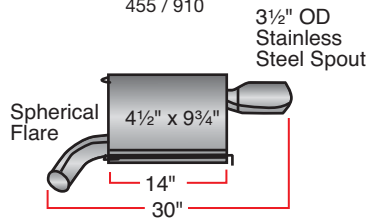

Sport - 1000  
455 / 910

**Taurus SHO - LH**  
**Lincoln MKS - LH**  
**53753**

Sport - 1000  
455 / 910

**Mustang GT - RH**  
**53758**

Sport - 1000  
455 / 910

**Mustang GT - LH**  
**53759**

Sport - 1000  
455 / 910

**Mustang - RH**  
**53761**

Race - 2000+  
1000 / 2000

**Mustang - LH**  
**53762**

Race - 2200+  
1000 / 2000

**Mustang - RH**  
**53764**

Sport - 1000  
455 / 910

**Mustang - LH**  
**53765**

Sport - 1000  
455 / 910