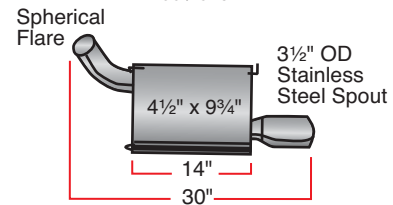

Sport - 1000  
455 / 910

**Taurus SHO - LH**  
**Lincoln MKS - LH**  
**53753**

Sport - 1000  
455 / 910

**Mustang GT - RH**  
**53758**

Sport - 1000  
455 / 910

**Mustang GT - LH**  
**53759**

Sport - 1000  
455 / 910

**Mustang - RH**  
**53761**

Race - 2000+  
1000 / 2000

**Mustang - LH**  
**53762**

Race - 2200+  
1000 / 2000

**Mustang - RH**  
**53764**

Sport - 1000  
455 / 910

**Mustang - LH**  
**53765**

Sport - 1000  
455 / 910