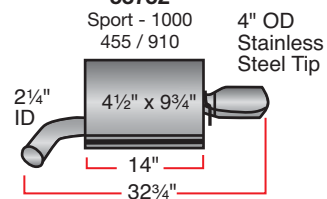

Taurus SHO - RH
Lincoln MKS - RH
53752

Sport - 1000
455 / 910