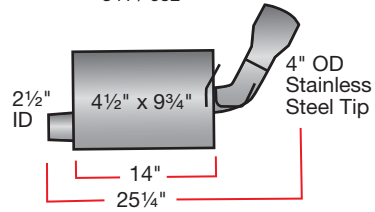

DynoMax **V**™ Direct-Fit Mufflers

Camaro - RH
53780

Street - 750
341 / 682

Camaro - LH
53781

Street - 750
341 / 682

Mustang
53809

Street - 750
341 / 682

Mustang
53810

Street - 750
341 / 682

Mustang
53842

Street - 750
341 / 682

Mustang
53843

Street - 750
341 / 682

Mustang GT
53858- RH

Street - 750
341 / 682

Mustang GT
53859 - LH