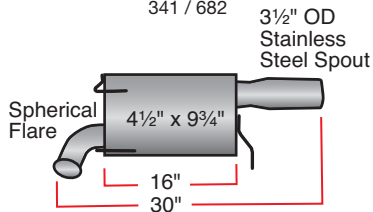

DynoMax **V**™ Direct-Fit Mufflers

Camaro - RH
53780

Street - 750
341 / 682

Camaro - LH
53781

Street - 750
341 / 682

Mustang
53809

Street - 750
341 / 682

Mustang
53810

Street - 750
341 / 682

Mustang
53842

Street - 750
341 / 682

Mustang
53843

Street - 750
341 / 682

Mustang GT
53858- RH

Street - 750
341 / 682

Mustang GT
53859 - LH