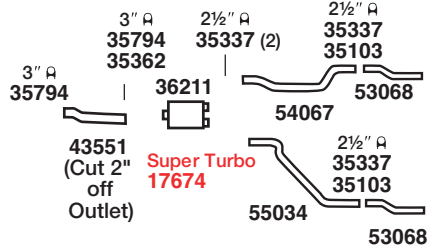

DynoMax **V**™ Direct-Fit Mufflers

Camaro - RH
53780

Street - 750
341 / 682

Camaro - LH
53781

Street - 750
341 / 682

Mustang
53809

Street - 750
341 / 682

Mustang
53810

Street - 750
341 / 682

Mustang
53842

Street - 750
341 / 682

Mustang
53843

Street - 750
341 / 682

Mustang GT
53858- RH

Street - 750
341 / 682

Mustang GT
53859 - LH

Street - 750
341 / 682

17309

17310

17312

17313

17314

17317

17318