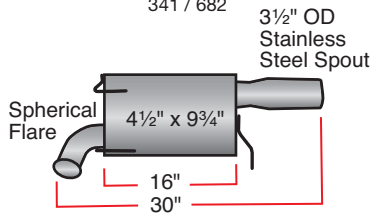

DynoMax **V**™ Direct-Fit Mufflers

Camaro - RH
53780

Street - 750
341 / 682

Camaro - LH
53781

Street - 750
341 / 682

Mustang
53809

Street - 750
341 / 682

Mustang
53810

Street - 750
341 / 682

Mustang
53842

Street - 750
341 / 682

Mustang
53843

Street - 750
341 / 682

Mustang GT
53858- RH

Street - 750
341 / 682

Mustang GT
53859 - LH