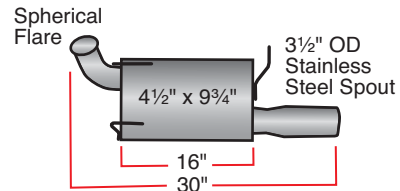

DynoMax **V**™ Direct-Fit Mufflers

Camaro - RH
53780

Street - 750
341 / 682

Camaro - LH
53781

Street - 750
341 / 682

Mustang
53809

Street - 750
341 / 682

Mustang
53810

Street - 750
341 / 682

Mustang
53842

Street - 750
341 / 682

Mustang
53843

Street - 750
341 / 682

Mustang GT
53858- RH

Street - 750
341 / 682

Mustang GT
53859 - LH