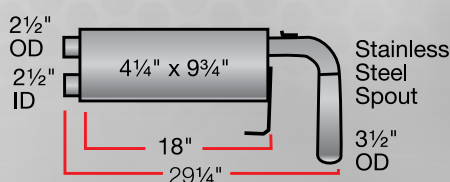

Wrangler
17558