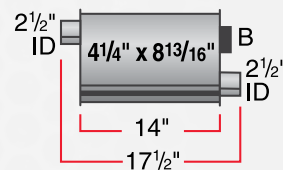

**Caprice/Impala SS - RH**  
17258

**Caprice/Impala SS - LH**  
17259

**Mustang - LH**  
17261  
Sport - 1000  
450/900

**Mustang - RH**  
17262  
Sport - 1000  
450/900

**Camaro/Firebird**  
17266  
Street - 573  
260/520