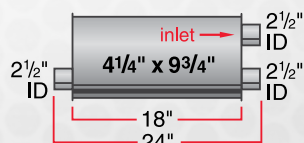

**Caprice/Impala SS - RH**  
17258

**Caprice/Impala SS - LH**  
17259

**Mustang - LH**  
17261  
Sport - 1000  
450/900

**Mustang - RH**  
17262  
Sport - 1000  
450/900

**Camaro/Firebird**  
17266  
Street - 573  
260/520