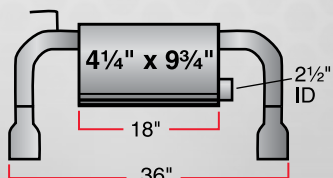

Hummer H3
17556