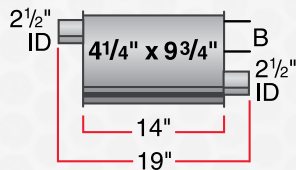

**Caprice/Impala SS - RH**  
17258

**Caprice/Impala SS - LH**  
17259

**Mustang - LH**  
17261  
Sport - 1000  
450/900

**Mustang - RH**  
17262  
Sport - 1000  
450/900

**Camaro/Firebird**  
17266  
Street - 573  
260/520