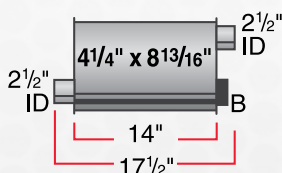

**Caprice/Impala SS - RH**  
17258

**Caprice/Impala SS - LH**  
17259

**Mustang - LH**  
17261  
Sport - 1000  
450/900

**Mustang - RH**  
17262  
Sport - 1000  
450/900

**Camaro/Firebird**  
17266  
Street - 573  
260/520