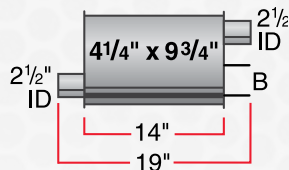

**Caprice/Impala SS - RH**  
17258

**Caprice/Impala SS - LH**  
17259

**Mustang - LH**  
17261  
Sport - 1000  
450/900

**Mustang - RH**  
17262  
Sport - 1000  
450/900

**Camaro/Firebird**  
17266  
Street - 573  
260/520