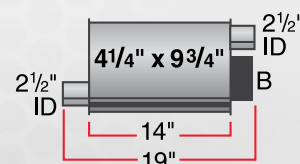

Mustang
17269